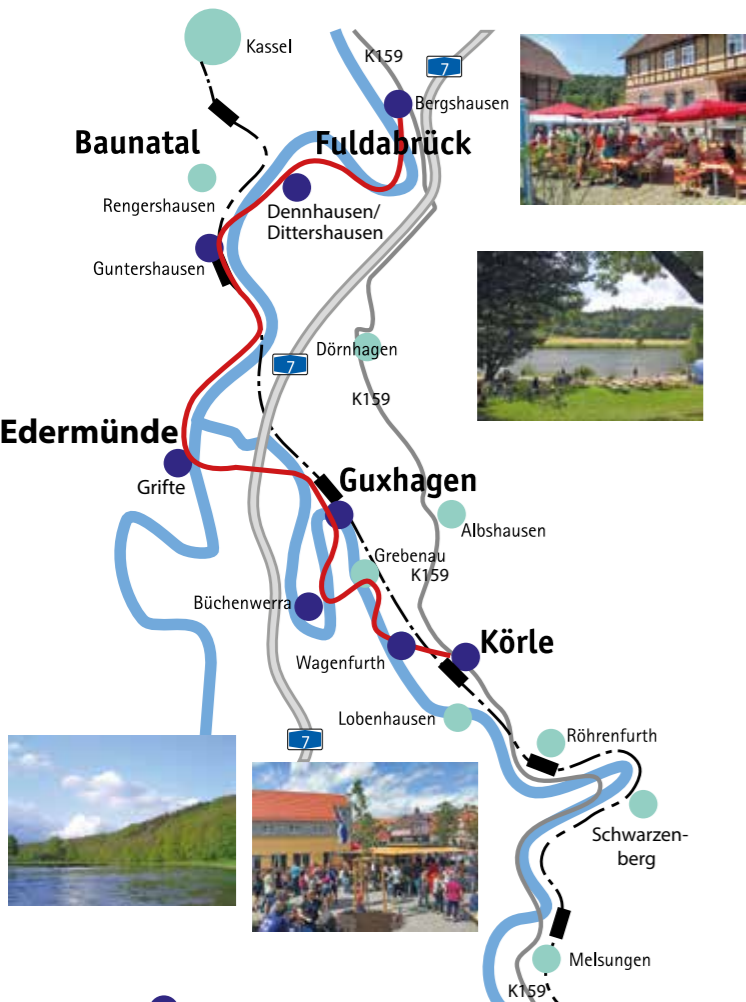

Auch in diesem Jahr!
 Alternativstrecke für Mountainbiker durch die Söhre:
 GPX-Track unter www.fuldaradeln.de

Kein Sanitätsdienst und keine Bewirtung auf dieser Strecke. Befahren auf eigene Gefahr.

www.fuldaradeln.de

Entlang der weitgehend ebenen Strecke des R1 zwischen Bergshausen und Körle warten am Sonntag, den 3. September, tolle Angebote auf alle Teilnehmer. Die Veranstaltungsorte sind dabei jeweils nur wenige Kilometer voneinander entfernt, so dass Erfrischung und Entspannung auch für Ungeübte und Kinder leicht zu erreichen sind. Das Programm beginnt um 10.00 Uhr und endet gegen 17.00 Uhr.

Auch in diesem Jahr wird wieder eine Alternativstrecke für Mountainbiker durch die Söhre zwischen Bergshausen und Körle angeboten. Die GPS-Daten für diese „Bergstrecke“ sind unter www.fuldaradeln.de zu finden.

Manuela Strube
 (Bürgermeisterin der Stadt Baunatal)

Mario Gerhold
 (Bürgermeister der Gemeinde Körle)

- Aktionspunkte
- Fulda / Eder
- Strecke Fuldaradeln
- Autobahn A7
- Bundesstraße 83
- Bahnverbindung
- Haltestelle RT 5