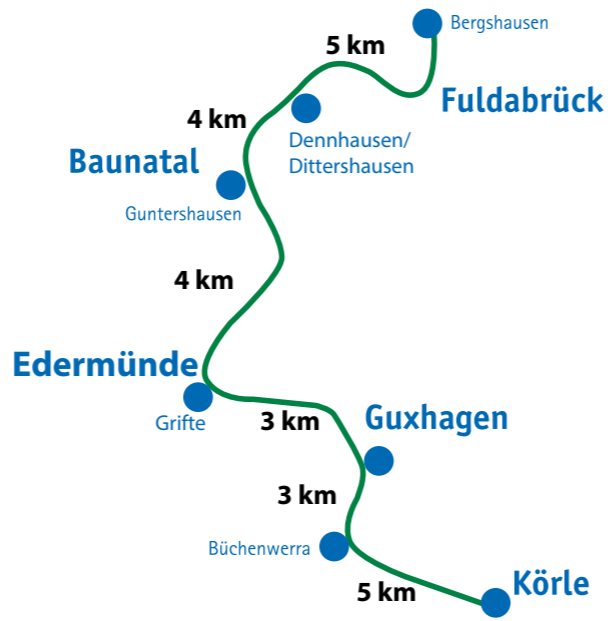

Auch in diesem Jahr!
 Alternativstrecke für Mountainbiker durch die Söhre:
 GPX-Track unter www.fuldaradeln.de

Kein Sanitätsdienst und keine Bewirtung auf dieser Strecke. Befahren auf eigene Gefahr.

www.fuldaradeln.de

Entlang der weitgehend ebenen Strecke des R1 zwischen Bergshausen und Körle warten am Sonntag, den 3. September, tolle Angebote auf alle Teilnehmer. Die Veranstaltungsorte sind dabei jeweils nur wenige Kilometer voneinander entfernt, so dass Erfrischung und Entspannung auch für Ungeübte und Kinder leicht zu erreichen sind. Das Programm beginnt um 10.00 Uhr und endet gegen 17.00 Uhr.

Auch in diesem Jahr wird wieder eine Alternativstrecke für Mountainbiker durch die Söhre zwischen Bergshausen und Körle angeboten. Die GPS-Daten für diese „Bergstrecke“ sind unter www.fuldaradeln.de zu finden.

Manuela Strube
 (Bürgermeisterin der Stadt Baunatal)

Mario Gerhold
 (Bürgermeister der Gemeinde Körle)

- Aktionspunkte
- Fulda / Eder
- Strecke Fuldaradeln
- Autobahn A7
- Bundesstraße 83
- Bahnverbindung
- Haltestelle RT 5